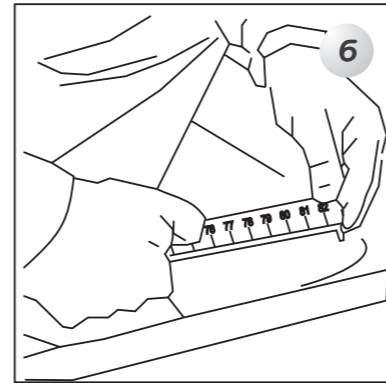

I ISTRUZIONI DI MONTAGGIO DEL BOX RIDUCIBILE

GB REDUCIBLE BOX ASSEMBLING INSTRUCTIONS

F ISTRUCTIONS POUR LE MONTAGE DES CABINES REDUCIBLES

E INSTRUCCIONES PARA EL MONTAJE DE LOS BOXES REDUCIBLES

P ISTRUÇÕES PARA A MONTAGEM DOS BOXES REDUZÍVEIS

D MONTAGEANLEITUNG DER KABINEN VERSTELLBARE

FORTE

Sky Vasca Sky

NOVA