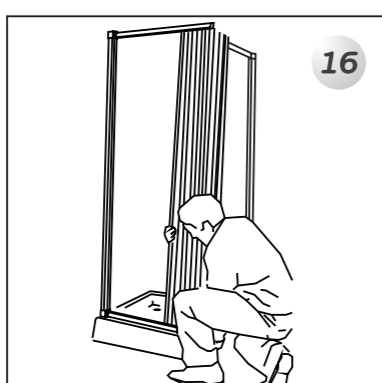

I ISTRUZIONI DI MONTAGGIO DEL BOX RIDUCIBILE

GB REDUCIBLE BOX ASSEMBLING INSTRUCTIONS

F ISTRUCTIONS POUR LE MONTAGE DES CABINES REDUCIBLES

E INSTRUCCIONES PARA EL MONTAJE DE LOS BOXES REDUCIBLES

P ISTRUÇÕES PARA A MONTAGEM DOS BOXES REDUZÍVEIS

D MONTAGEANLEITUNG DER KABINEN VERSTELLBARE

FORTE

Sky Vasca Sky

NOVA