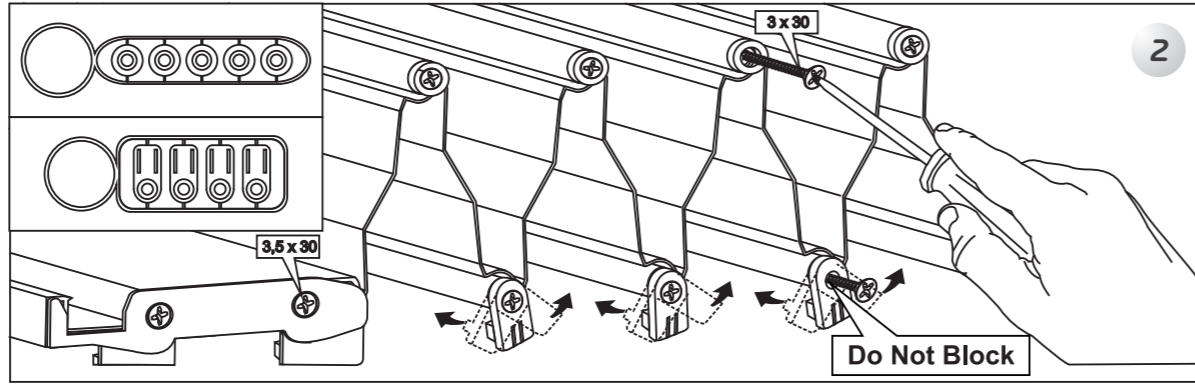

I ISTRUZIONI DI MONTAGGIO
DEL BOX RIDUCIBILE

GB REDUCIBLE BOX ASSEMBLING
INSTRUCTIONS

F ISTRUCTIONS POUR LE MONTAGE
DES CABINES REDUCIBLES

E ISTRUCCIONES PARA EL MONTAJE
DE LOS BOXES REDUCIBLES

P ISTRUÇÕES PARA A MONTAGEM
DOS BOXES REDUZÍVEIS

D MONTAGEANLEITUNG DER
KABINEN VERSTELLBARE

FORTE

Point Vasca Point

NOVA

I ISTRUZIONI DI MONTAGGIO DEL BOX RIDUCIBILE

GB REDUCIBLE BOX ASSEMBLING INSTRUCTIONS

F ISTRUCTIONS POUR LE MONTAGE DES CABINES REDUCIBLES