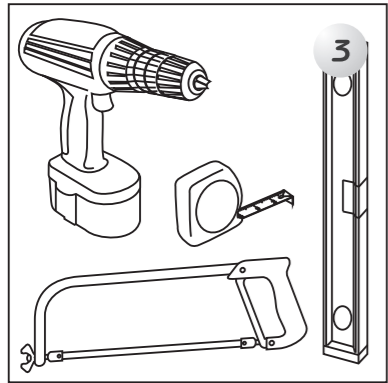

I ISTRUZIONI DI MONTAGGIO DEL BOX RIDUCIBILE

GB REDUCIBLE BOX ASSEMBLING INSTRUCTIONS

F ISTRUCTIONS POUR LE MONTAGE DES CABINES REDUCIBLES

E INSTRUCCIONES PARA EL MONTAJE DE LOS BOXES REDUCIBLES

P ISTRUÇÕES PARA A MONTAGEM DOS BOXES REDUZÍVEIS

D MONTAGEANLEITUNG DER KABINEN VERSTELLBARE

FORTE

Sky Vasca Sky

NOVA