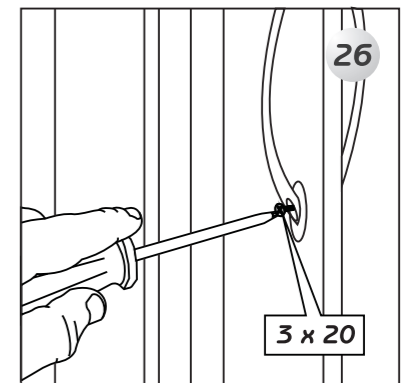

I ISTRUZIONI DI MONTAGGIO DEL BOX RIDUCIBILE

GB REDUCIBLE BOX ASSEMBLING INSTRUCTIONS

F ISTRUCTIONS POUR LE MONTAGE DES CABINES REDUCIBLES

E INSTRUCCIONES PARA EL MONTAJE DE LOS BOXES REDUCIBLES

P ISTRUÇÕES PARA A MONTAGEM DOS BOXES REDUZÍVEIS

D MONTAGEANLEITUNG DER KABINEN VERSTELLBARE

FORTE

Sky Vasca Sky

NOVA