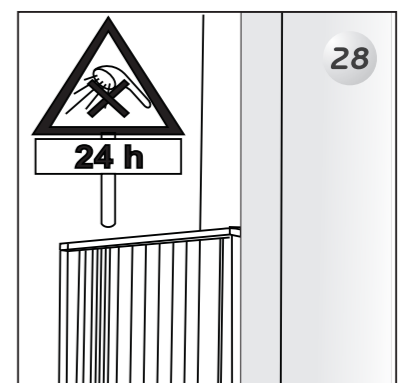

I ISTRUZIONI DI MONTAGGIO
DEL BOX RIDUCIBILE

GB REDUCIBLE BOX ASSEMBLING
INSTRUCTIONS

F ISTRUCTIONS POUR LE MONTAGE
DES CABINES REDUCIBLES

E ISTRUCCIONES PARA EL MONTAJE
DE LOS BOXES REDUCIBLES

P ISTRUÇÕES PARA A MONTAGEM
DOS BOXES REDUZÍVEIS

D MONTAGEANLEITUNG DER
KABINEN VERSTELLBARE

FORTE

Point Vasca Point

NOVA

I ISTRUZIONI DI MONTAGGIO DEL BOX RIDUCIBILE

GB REDUCIBLE BOX ASSEMBLING INSTRUCTIONS

F ISTRUCTIONS POUR LE MONTAGE DES CABINES REDUCIBLES