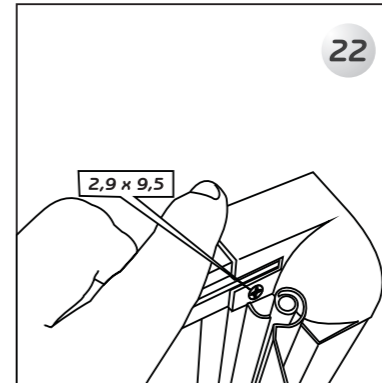

D MONTAGEANLEITUNG DER
KABINEN VERSTELLBARE

FORTE

Point Vasca Point

NOVA

I ISTRUZIONI DI MONTAGGIO DEL BOX RIDUCIBILE

GB REDUCIBLE BOX ASSEMBLING INSTRUCTIONS

F ISTRUCTIONS POUR LE MONTAGE DES CABINES REDUCIBLES