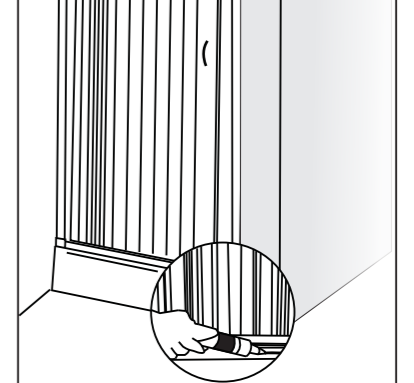

I ISTRUZIONI DI MONTAGGIO
DEL BOX RIDUCIBILE

GB REDUCIBLE BOX ASSEMBLING
INSTRUCTIONS

F ISTRUCTIONS POUR LE MONTAGE
DES CABINES REDUCIBLES

E ISTRUCCIONES PARA EL MONTAJE
DE LOS BOXES REDUCIBLES

P ISTRUÇÕES PARA A MONTAGEM
DOS BOXES REDUZÍVEIS

D MONTAGEANLEITUNG DER
KABINEN VERSTELLBARE

FORTE

Point Vasca Point

NOVA

I ISTRUZIONI DI MONTAGGIO DEL BOX RIDUCIBILE

GB REDUCIBLE BOX ASSEMBLING INSTRUCTIONS

F ISTRUCTIONS POUR LE MONTAGE DES CABINES REDUCIBLES