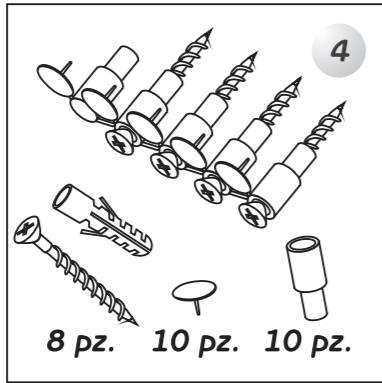

I ISTRUZIONI DI MONTAGGIO DEL BOX RIDUCIBILE

GB REDUCIBLE BOX ASSEMBLING INSTRUCTIONS

F ISTRUCTIONS POUR LE MONTAGE DES CABINES REDUCIBLES

E INSTRUCCIONES PARA EL MONTAJE DE LOS BOXES REDUCIBLES

P ISTRUÇÕES PARA A MONTAGEM DOS BOXES REDUZÍVEIS

D MONTAGEANLEITUNG DER KABINEN VERSTELLBARE

FORTE

Sky Vasca Sky

NOVA