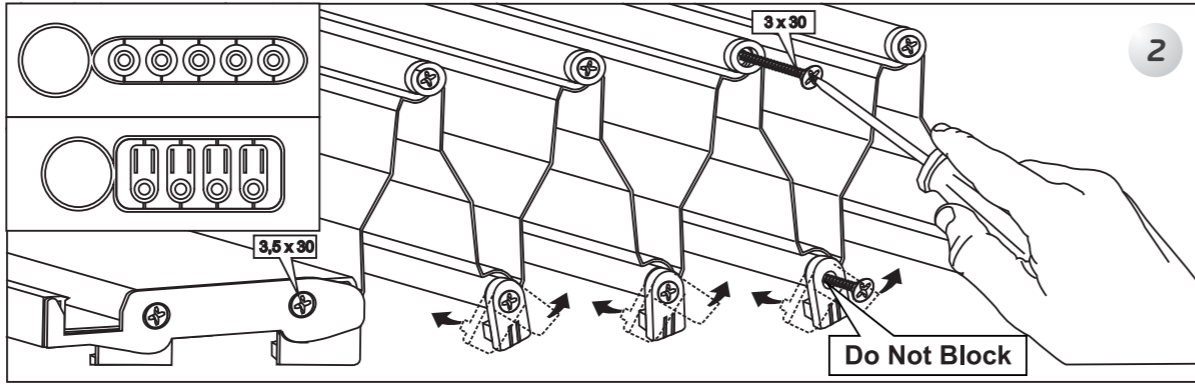

D MONTAGEANLEITUNG DER
KABINEN VERSTELLBARE

FORTE

Point Vasca Point

NOVA

I ISTRUZIONI DI MONTAGGIO DEL BOX RIDUCIBILE

GB REDUCIBLE BOX ASSEMBLING INSTRUCTIONS

F ISTRUCTIONS POUR LE MONTAGE DES CABINES REDUCIBLES

E INSTRUCCIONES PARA EL MONTAJE DE LOS BOXES REDUCIBLES

P ISTRUÇÕES PARA A MONTAGEM DOS BOXES REDUZÍVEIS

D MONTAGEANLEITUNG DER KABINEN VERSTELLBARE

FORTE

Sky Vasca Sky

NOVA