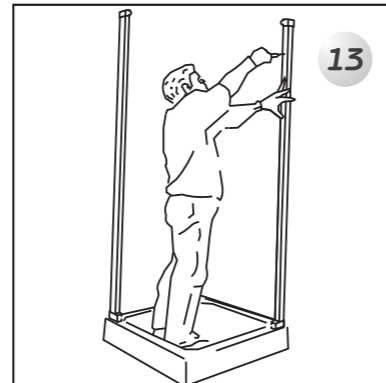

D MONTAGEANLEITUNG DER
KABINEN VERSTELLBARE

FORTE

Point Vasca Point

NOVA

I ISTRUZIONI DI MONTAGGIO DEL BOX RIDUCIBILE

GB REDUCIBLE BOX ASSEMBLING INSTRUCTIONS

F ISTRUCTIONS POUR LE MONTAGE DES CABINES REDUCIBLES

E INSTRUCCIONES PARA EL MONTAJE DE LOS BOXES REDUCIBLES

P ISTRUÇÕES PARA A MONTAGEM DOS BOXES REDUZÍVEIS

D MONTAGEANLEITUNG DER KABINEN VERSTELLBARE

FORTE

Sky Vasca Sky

NOVA