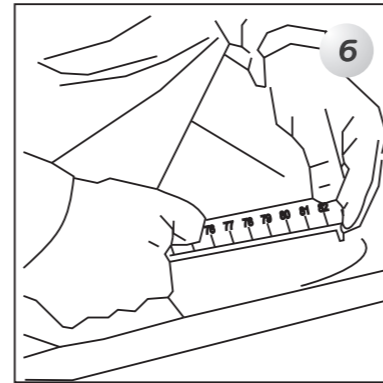

I ISTRUZIONI DI MONTAGGIO
DEL BOX RIDUCIBILE

GB REDUCIBLE BOX ASSEMBLING
INSTRUCTIONS

F ISTRUCTIONS POUR LE MONTAGE
DES CABINES REDUCIBLES

E ISTRUCCIONES PARA EL MONTAJE
DE LOS BOXES REDUCIBLES

P ISTRUÇÕES PARA A MONTAGEM
DOS BOXES REDUZÍVEIS

D MONTAGEANLEITUNG DER
KABINEN VERSTELLBARE

FORTE

Point Vasca Point

NOVA

I ISTRUZIONI DI MONTAGGIO DEL BOX RIDUCIBILE

GB REDUCIBLE BOX ASSEMBLING INSTRUCTIONS

F ISTRUCTIONS POUR LE MONTAGE DES CABINES REDUCIBLES