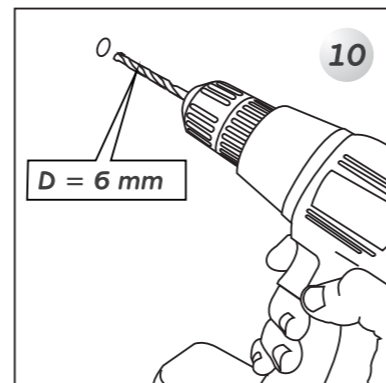

I ISTRUZIONI DI MONTAGGIO DEL BOX RIDUCIBILE

GB REDUCIBLE BOX ASSEMBLING INSTRUCTIONS

F ISTRUCTIONS POUR LE MONTAGE DES CABINES REDUCIBLES

E INSTRUCCIONES PARA EL MONTAJE DE LOS BOXES REDUCIBLES

P ISTRUÇÕES PARA A MONTAGEM DOS BOXES REDUZÍVEIS

D MONTAGEANLEITUNG DER KABINEN VERSTELLBARE

FORTE

Sky Vasca Sky

NOVA