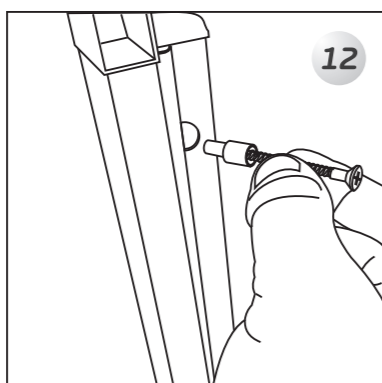

I ISTRUZIONI DI MONTAGGIO DEL BOX RIDUCIBILE

GB REDUCIBLE BOX ASSEMBLING INSTRUCTIONS

F ISTRUCTIONS POUR LE MONTAGE DES CABINES REDUCIBLES

E INSTRUCCIONES PARA EL MONTAJE DE LOS BOXES REDUCIBLES

P ISTRUÇÕES PARA A MONTAGEM DOS BOXES REDUZÍVEIS

D MONTAGEANLEITUNG DER KABINEN VERSTELLBARE

FORTE

Sky Vasca Sky

NOVA