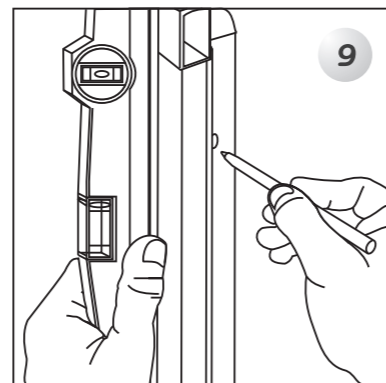

D MONTAGEANLEITUNG DER
KABINEN VERSTELLBARE

FORTE

Point Vasca Point

NOVA

I ISTRUZIONI DI MONTAGGIO DEL BOX RIDUCIBILE

GB REDUCIBLE BOX ASSEMBLING INSTRUCTIONS

F ISTRUCTIONS POUR LE MONTAGE DES CABINES REDUCIBLES

E INSTRUCCIONES PARA EL MONTAJE DE LOS BOXES REDUCIBLES

P ISTRUÇÕES PARA A MONTAGEM DOS BOXES REDUZÍVEIS

D MONTAGEANLEITUNG DER KABINEN VERSTELLBARE

FORTE

Sky Vasca Sky

NOVA