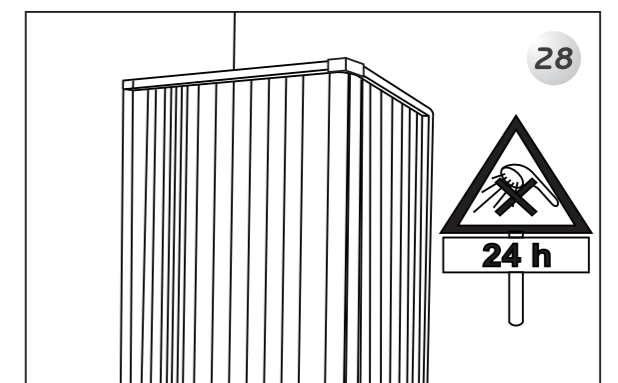

I ISTRUZIONI DI MONTAGGIO DEL BOX RIDUCIBILE

GB REDUCIBLE BOX ASSEMBLING INSTRUCTIONS

F ISTRUCTIONS POUR LE MONTAGE DES CABINES REDUCIBLES

E INSTRUCCIONES PARA EL MONTAJE DE LOS BOXES REDUCIBLES

P ISTRUÇÕES PARA A MONTAGEM DOS BOXES REDUZÍVEIS

D MONTAGEANLEITUNG DER KABINEN VERSTELLBARE

FORTE

Sky Vasca Sky

NOVA