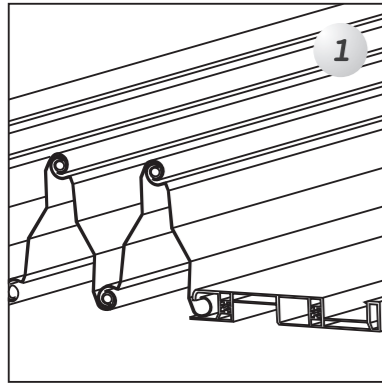

I ISTRUZIONI DI MONTAGGIO
DEL BOX RIDUCIBILE

GB REDUCIBLE BOX ASSEMBLING
INSTRUCTIONS

F ISTRUCTIONS POUR LE MONTAGE
DES CABINES REDUCIBLES

E ISTRUCCIONES PARA EL MONTAJE
DE LOS BOXES REDUCIBLES

P ISTRUÇÕES PARA A MONTAGEM
DOS BOXES REDUZÍVEIS

D MONTAGEANLEITUNG DER
KABINEN VERSTELLBARE

FORTE

Point Vasca Point

NOVA

I ISTRUZIONI DI MONTAGGIO DEL BOX RIDUCIBILE

GB REDUCIBLE BOX ASSEMBLING INSTRUCTIONS

F ISTRUCTIONS POUR LE MONTAGE DES CABINES REDUCIBLES