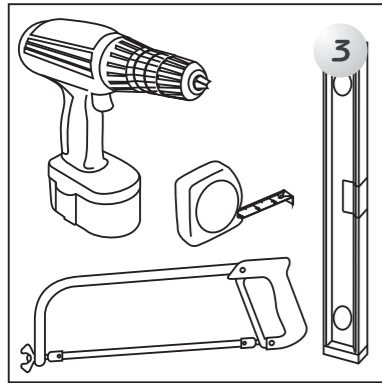

I ISTRUZIONI DI MONTAGGIO
DEL BOX RIDUCIBILE

GB REDUCIBLE BOX ASSEMBLING
INSTRUCTIONS

F ISTRUCTIONS POUR LE MONTAGE
DES CABINES REDUCIBLES

E ISTRUCCIONES PARA EL MONTAJE
DE LOS BOXES REDUCIBLES

P ISTRUÇÕES PARA A MONTAGEM
DOS BOXES REDUZÍVEIS

D MONTAGEANLEITUNG DER
KABINEN VERSTELLBARE

FORTE

Point Vasca Point

NOVA

I ISTRUZIONI DI MONTAGGIO DEL BOX RIDUCIBILE

GB REDUCIBLE BOX ASSEMBLING INSTRUCTIONS

F ISTRUCTIONS POUR LE MONTAGE DES CABINES REDUCIBLES