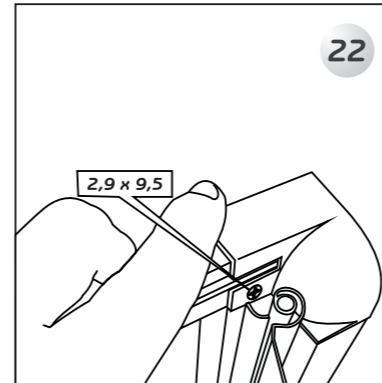

I ISTRUZIONI DI MONTAGGIO DEL BOX RIDUCIBILE

GB REDUCIBLE BOX ASSEMBLING INSTRUCTIONS

F ISTRUCTIONS POUR LE MONTAGE DES CABINES REDUCIBLES

E INSTRUCCIONES PARA EL MONTAJE DE LOS BOXES REDUCIBLES

P ISTRUÇÕES PARA A MONTAGEM DOS BOXES REDUZÍVEIS

D MONTAGEANLEITUNG DER KABINEN VERSTELLBARE

FORTE

Sky Vasca Sky

NOVA