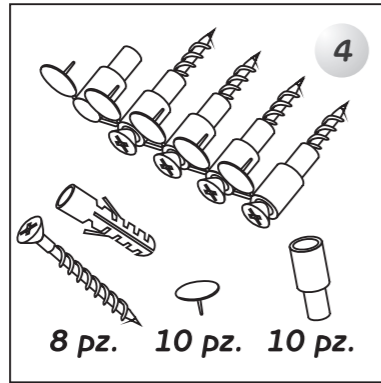

D MONTAGEANLEITUNG DER
KABINEN VERSTELLBARE

FORTE

Point Vasca Point

NOVA

I ISTRUZIONI DI MONTAGGIO DEL BOX RIDUCIBILE

GB REDUCIBLE BOX ASSEMBLING INSTRUCTIONS

F ISTRUCTIONS POUR LE MONTAGE DES CABINES REDUCIBLES